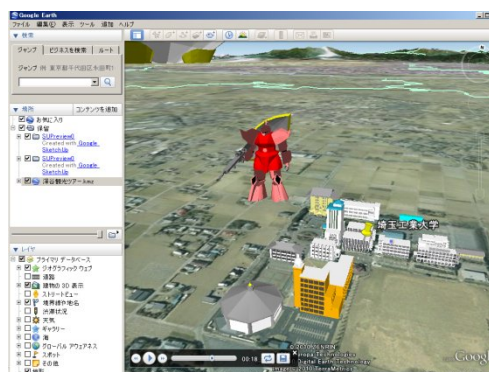

今日、君は 空飛ぶペンギンを見る。

飛びまわれ！ 深谷市上空！

Flying Model Simulator

Google Earth

迫り来る！

CAVE

埼玉大に
ロボット出現！

Google Earth